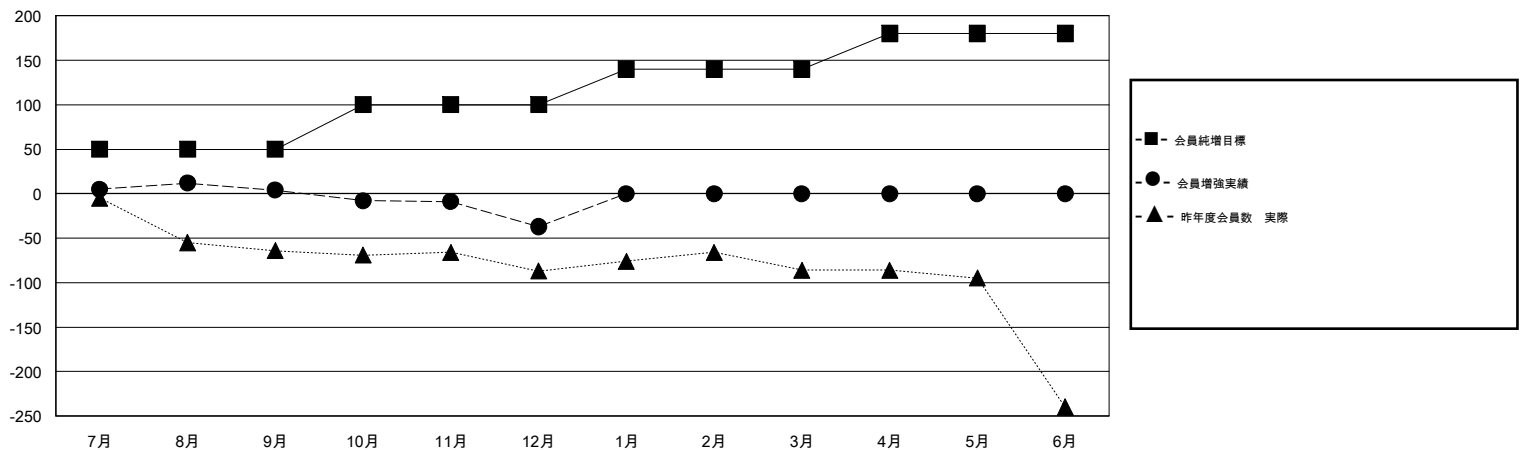

# MONTHLY MEMBERSHIP PROGRESS REPORT

District 337 C

Results as of: 12/31/2019

GMT:

地域 JAPAN

GMT会則地域

クラブ				名			
結果: 2019-2020				結果: 2019-2020			
四半期	新クラブ目標	新クラブ	解散クラブ	四半期	会員純増目標	会員増強実績	退会者(転籍を含む) 実際
7月/8月/9月	0	0	0	7月/8月/9月	50	73	63
10月/11月/12月	1	0	0	10月/11月/12月	50	33	72
1月/2月/3月	0	0	0	1月/2月/3月	40	0	0
4月/5月/6月	1	0	0	4月/5月/6月	40	0	0

新クラブ目標及び実績累計

会員目標及び実績累計

解散クラブ: 0	40 CLUBS OF 78 一名以上の新会員を登録	男女別
退会者		男性 2,471 (69.41%)
物故会員 16		女性 1,089 (30.59%)
クラブ解散 0	<a href="#">会員累計データを見るには、ここをクリック</a>	世帯主/家族会員合計 1,885
その他 119		国際会費半額の家族会員 1,111
合計 135		