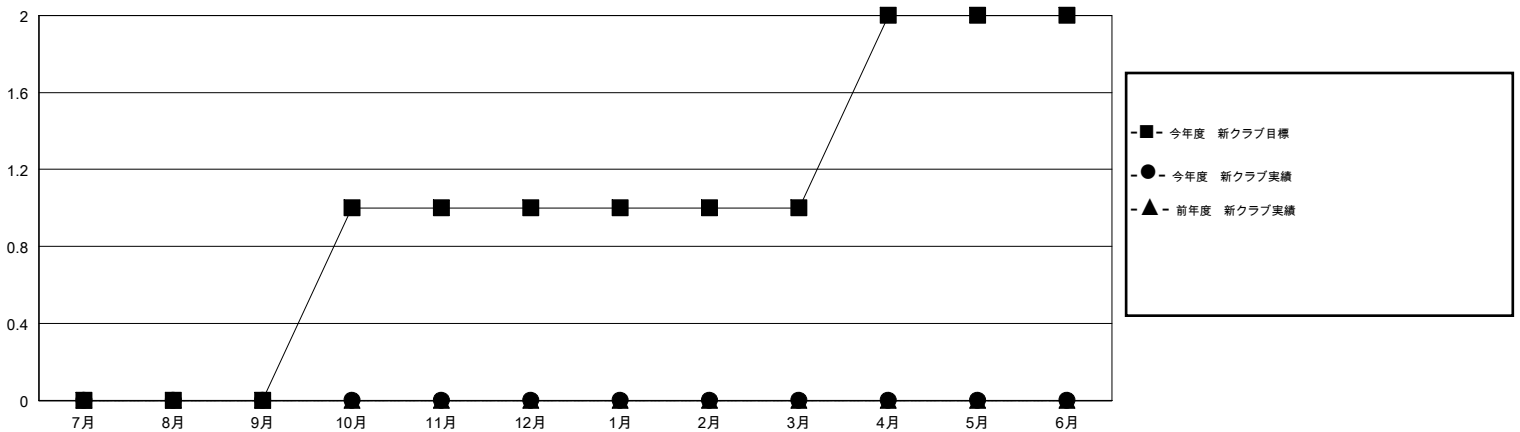

# MONTHLY MEMBERSHIP PROGRESS REPORT

District 337 C

Results as of: 12/31/2019

GMT:

地域 JAPAN

GMT会則地域

クラブ				名			
結果: 2019-2020				結果: 2019-2020			
四半期	新クラブ目標	新クラブ	解散クラブ	四半期	会員純増目標	会員増強実績	退会者(転籍を含む) 実際
7月/8月/9月	0	0	0	7月/8月/9月	50	73	63
10月/11月/12月	1	0	0	10月/11月/12月	50	33	72
1月/2月/3月	0	0	0	1月/2月/3月	40	0	0
4月/5月/6月	1	0	0	4月/5月/6月	40	0	0

新クラブ目標及び実績累計

会員目標及び実績累計

解散クラブ: 0	40 CLUBS OF 78 一名以上の新会員を登録	男女別
退会者		男性 2,471 (69.41%)
物故会員 16		女性 1,089 (30.59%)
クラブ解散 0	<a href="#">会員累計データを見るには、ここをクリック</a>	世帯主/家族会員合計 1,885
その他 119		国際会費半額の家族会員 1,111
合計 135		